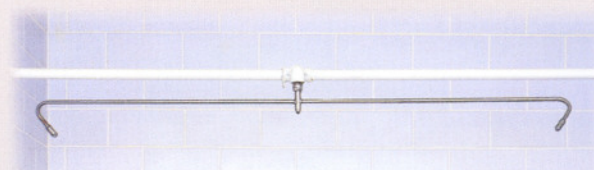

Sprcha rotační / Rotating shower / Dusche